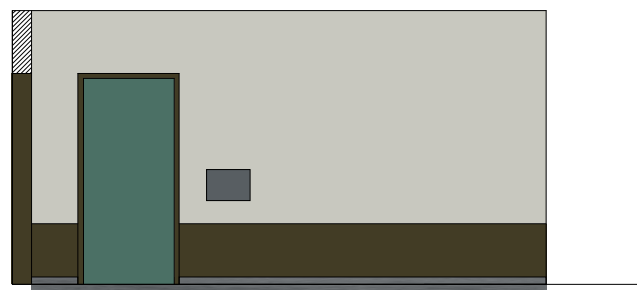

ALFA TILLVAL 1, "AQUA"

Tillvalsutförande för Design Alfa,
interiör färgsättning av trapphus och entré

TAK

Målas i S 1502-Y

VÄGGAR

Målas i S 1502-Y

Bröstning målas 600mm upp på vägg i S 7005-G80Y

DÖRRBLAD OCH HISSFRONT

Kulör S 5010-B70G

DÖRRKARM

Standardutförande, kulör S 0502-Y

DÖRRFODER

Målas i S 7005-G80Y

HANDLEDARE I TRAPP, POSTBOXAR OCH TIDNINGSHÅLLARE

Kulör S 7000-N

GOLV, ENTRÉPLAN

Golv och sockellist läggs med klinker "Centro Start"

GOLV, NORMALPLAN

Övriga plan målas golv i S 7000-N

Golvlister målas i S 7000-N

TRAPPA

Målas i S 7000-N

Kontrastmarkering på första och sista steget

A-A