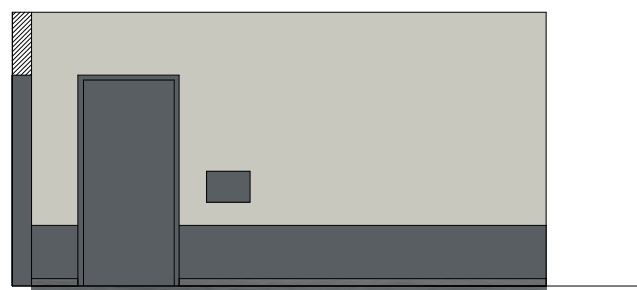

ALFA BAS, "NEUTRAL"

Standardutförande för Design Alfa,
interiör färgsättning av trapphus och entré

TAK

Målas i S 1502-Y

VÄGGAR

Målas i S 1502-Y

Bröstning målas 600mm upp på vägg i S 7000-N

DÖRRBLAD OCH HISSFRONT

Kulör S 7000-N

DÖRRKARM

Standardutförande, kulör S 0502-Y

DÖRRFODER

Målas i S 7000-N

HANDLEDARE I TRAPP, POSTBOXAR OCH TIDNINGSHÅLLARE

Kulör S 7000-N

GOLV, ENTRÉPLAN

Golv och sockellist läggs med klinker "Centro Start"

GOLV, NORMALPLAN

Övriga plan målas golv i S 7000-N

Golvlister målas i S 7000-N

TRAPPA

Målas i S 7000-N

Kontrastmarkering på första och sista steget

A-A