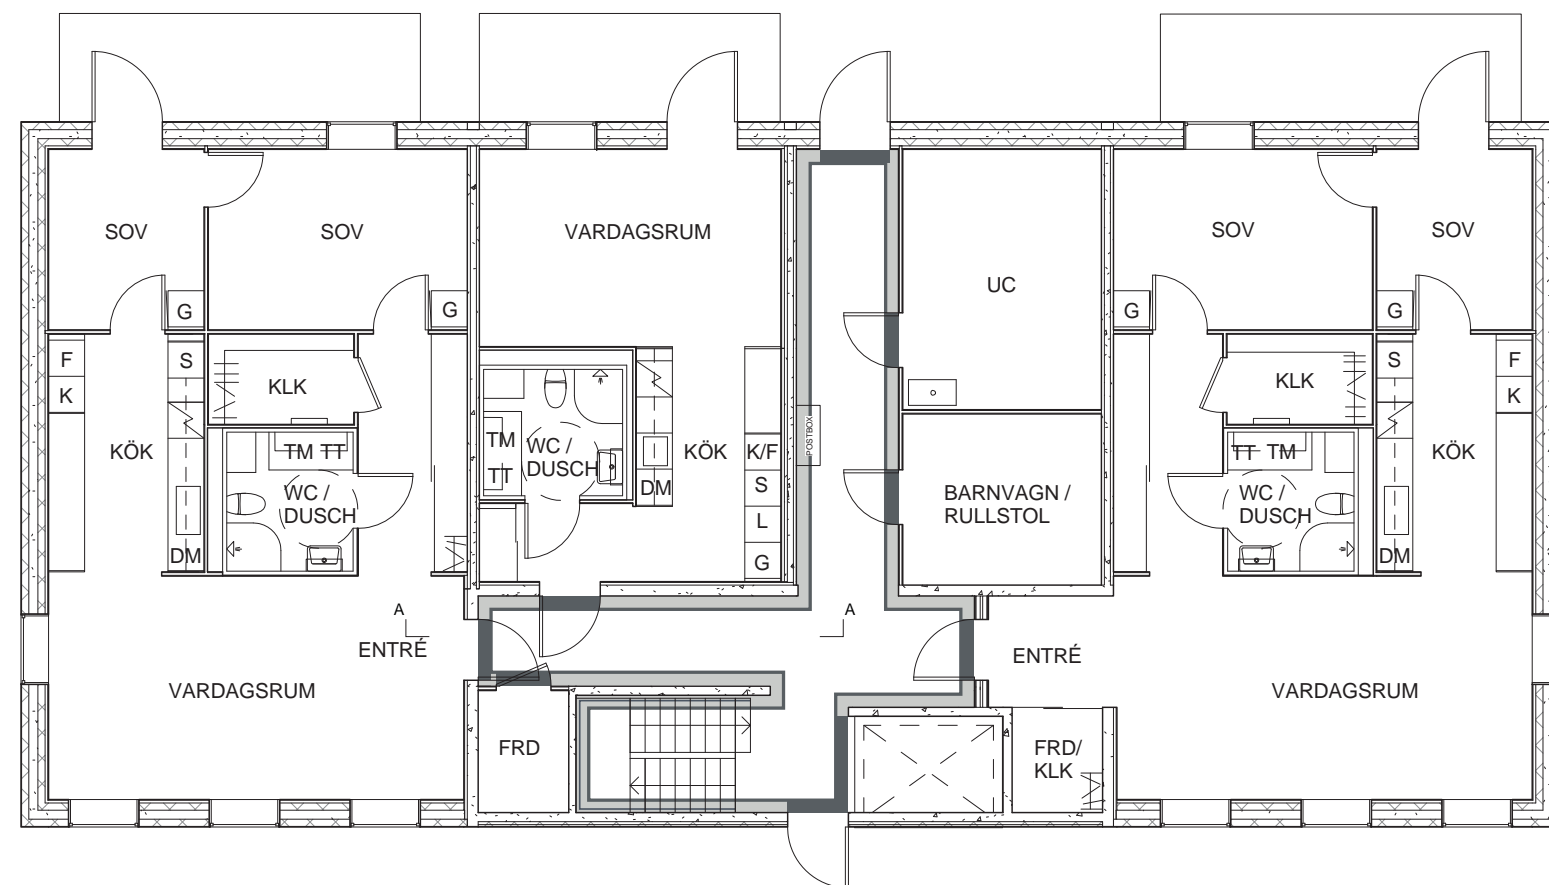

A-A

ENTRÉPLAN

Tak	S 1502-Y
Väggar	S 1502-Y
Bröstning	S 7000-N
Dörrblad och hissfront	S 7000-N
Dörrfoder	S 7000-N
Golv	Klinker "Centro Start"

NORMALPLAN

Tak	S 1502-Y
Väggar	S 1502-Y
Bröstning	S 7000-N
Dörrblad och hissfront	S 7000-N
Dörrfoder	S 7000-N
Golv och golvlist	S 7000-N