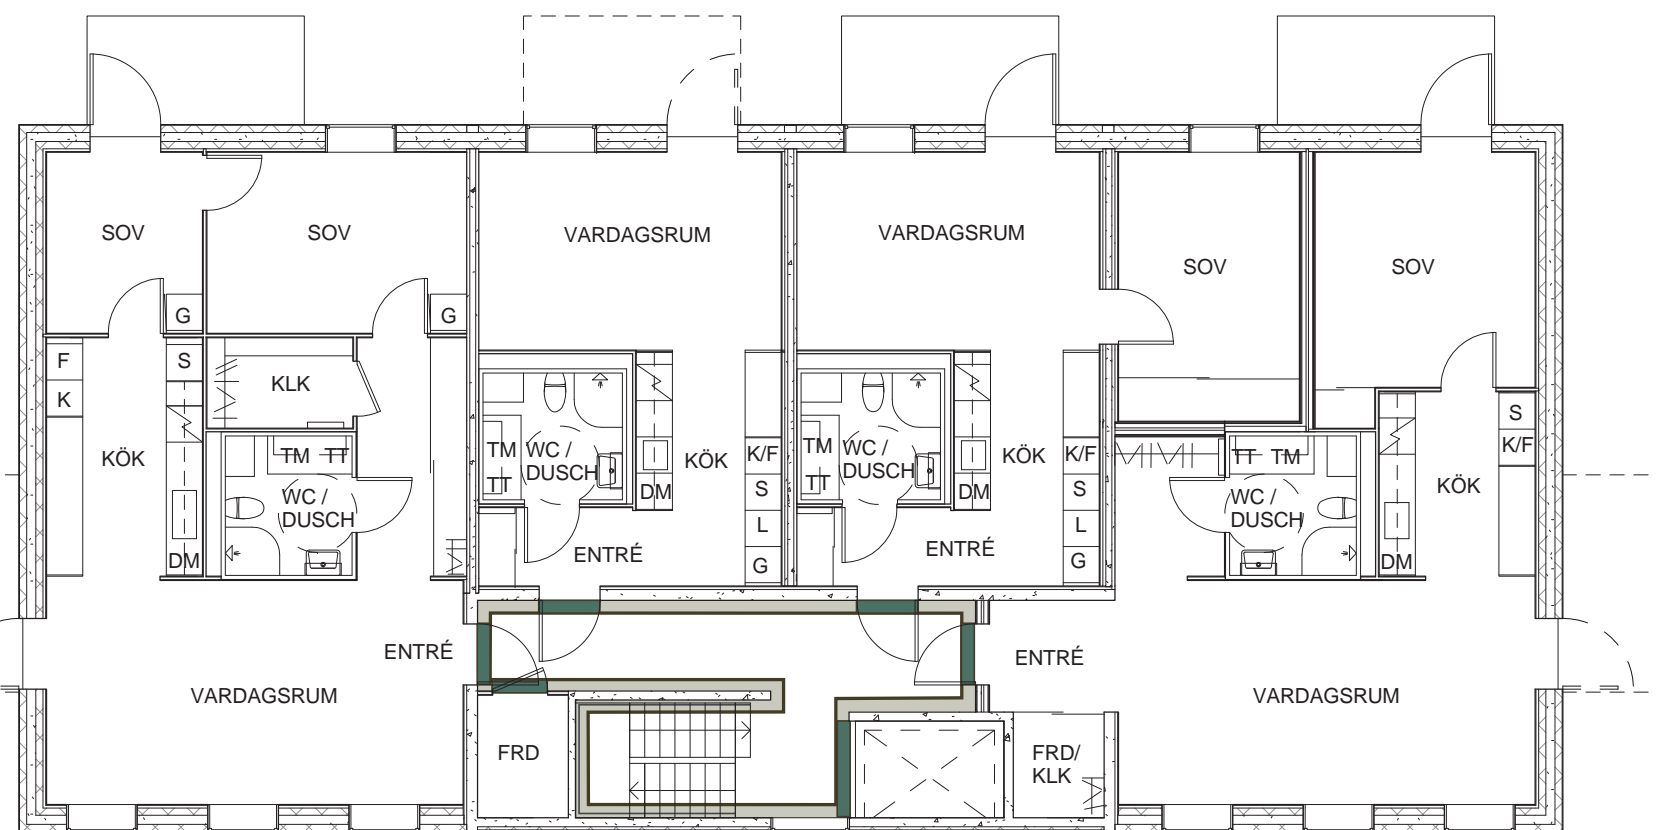

Tak
S 1502-Y

Väggar
S 1502-Y

Bröstning, 600 mm
S 7005-G80Y

Dörrblad och hissfront
S 5010-B70G

Dörrfoder
S 7005-G80Y

Golv och golvlist
S 7000-N

ALFA TILLVAL 2, "OCKRA"

Tillvalsutförande för Design Alfa,
interiör färgsättning av trapphus och entré