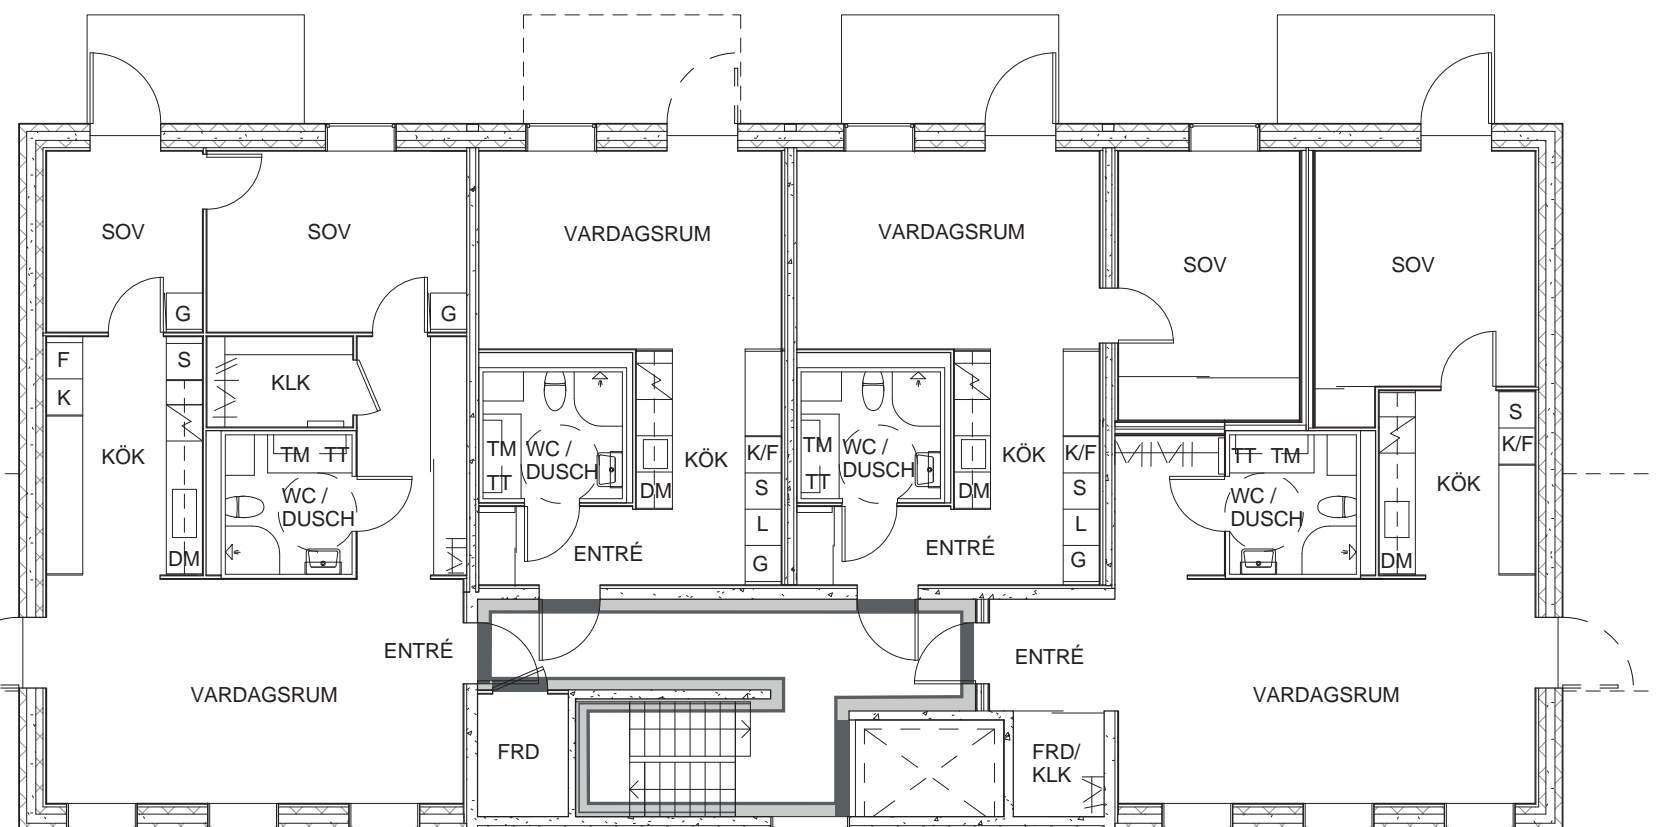

A-A

ENTRÉPLAN

Tak	S 1502-Y
Väggar	S 1502-Y
Bröstning	S 7000-N
Dörrblad och hissfront	S 7000-N
Dörrfoder	S 7000-N
Golv	Klinker "Centro Start"

NORMALPLAN

Tak	S 1502-Y
Väggar	S 1502-Y
Bröstning	S 7000-N
Dörrblad och hissfront	S 7000-N
Dörrfoder	S 7000-N
Golv och golvlist	S 7000-N