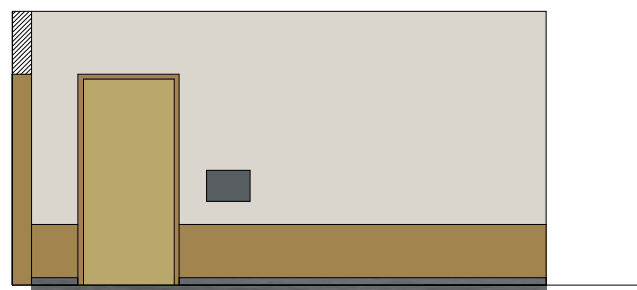

ALFA TILLVAL 2, "OCKRA"

Tillvalsutförande för Design Alfa,
interiör färgsättning av trapphus och entré

TAK

Målas i S 1005-Y30R

VÄGGAR

Målas i S 1005-Y30R

Bröstning målas 600mm upp på vägg i S 4030-Y

DÖRRBLAD OCH HISSFRONT

Kulör S 3030-Y

DÖRRKARM

Standardutförande, kulör S 0502-Y

DÖRRFODER

Målas i S 4030-Y

HANDLEDARE I TRAPP, POSTBOXAR OCH TIDNINGSHÅLLARE

Kulör S 7000-N

GOLV, ENTRÉPLAN

Golv och sockellist läggs med klinker "Centro Start"

GOLV, NORMALPLAN

Övriga plan målas golv i S 7000-N

Golvlister målas i S 7000-N

TRAPPA

Målas i S 7000-N

Kontrastmarkering på första och sista steget