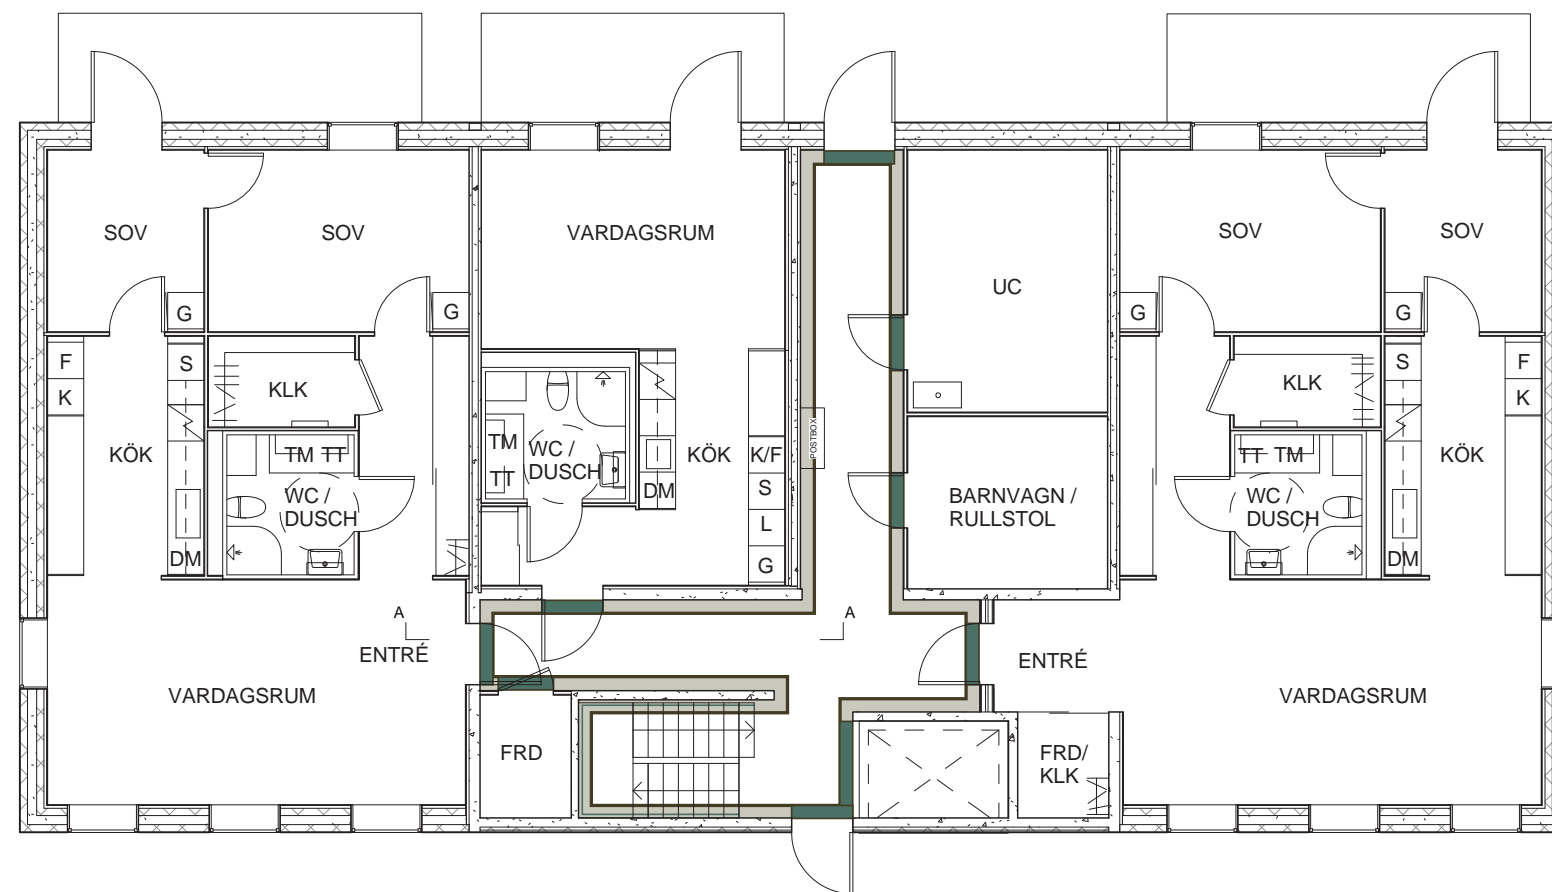

ENTRÉPLAN

Tak
S 1502-Y

Väggar
S 1502-Y

Bröstning, 600 mm
S 7005-G80Y

Dörrblad och hissfront
S 5010-B70G

Dörrfoder
S 7005-G80Y

Golv
Klinker
"Centro Start"

NORMALPLAN