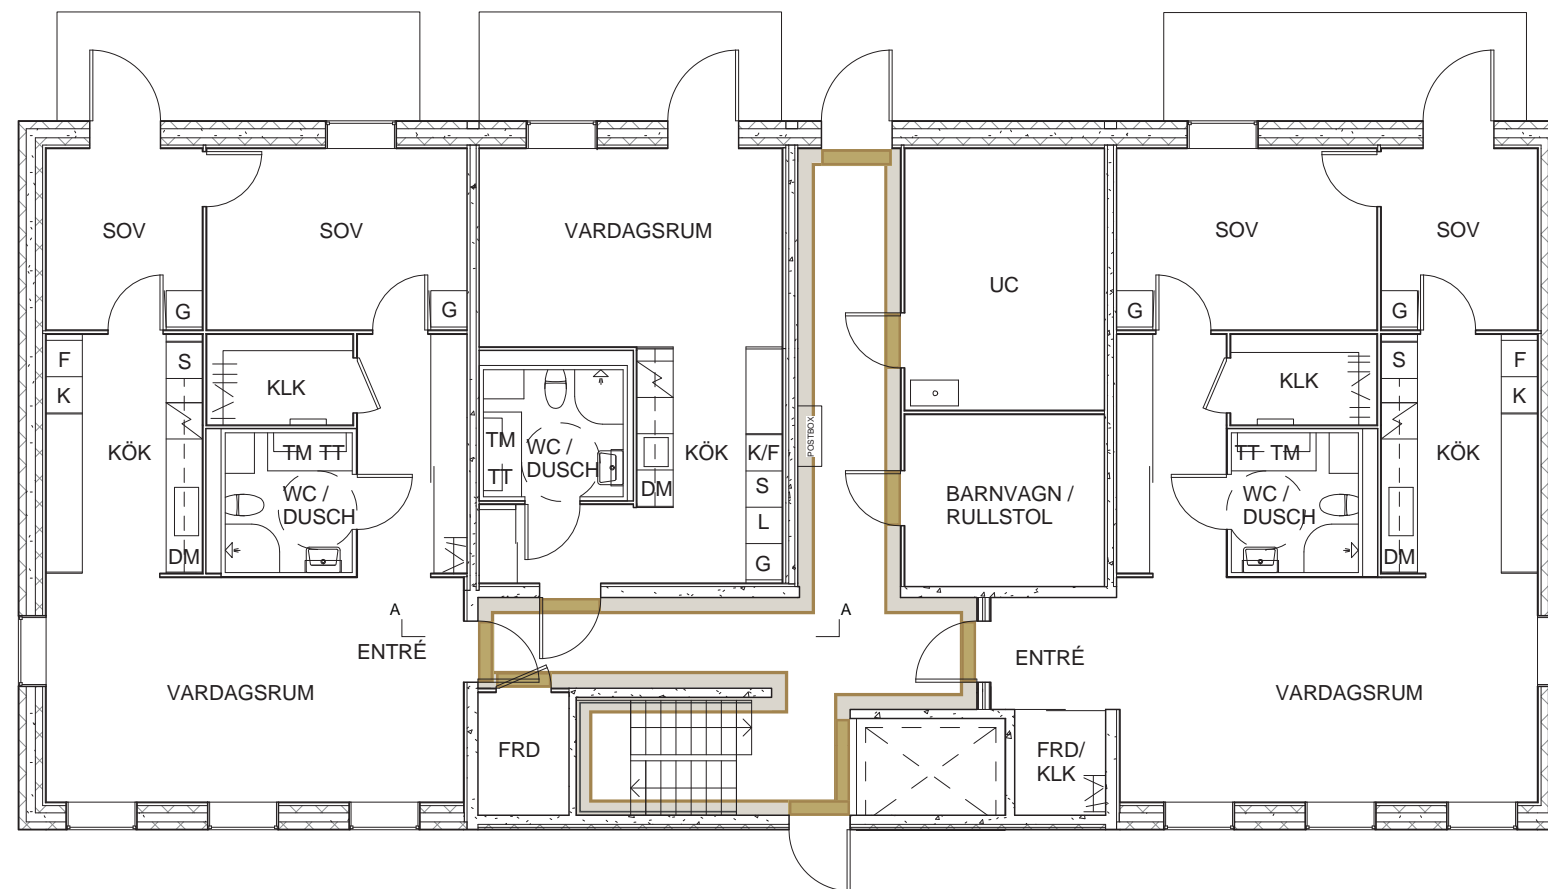

Väggar
S 1005-Y30R

Bröstning, 600 mm
S 4030-Y

Dörrblad och hissfront
S 3030-Y

Dörrfoder
S 4030-Y

Golv
Klinker
"Centro Start"

NORMALPLAN

Tak
S 1005-Y30R

Väggar
S 1005-Y30R