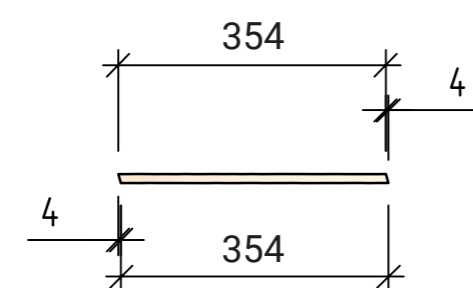

Skala 1:10

Plywood 12 mm  
L = 2400x1200

Plywood 12 mm  
L = 2400x1200

22x45 Läkt

Antal 2 st  
45x45 regel

Antal 1 st  
45x95 regel

Bakaxel  
45x95 regel

Framaxel  
45x95 regel

# Barnens byggskola Lådbil "Blixten"

Skala  
A1: 1:10  
A3: 1:20

## Lådbil "Blixten"

Skala  
A1: 1:10  
A3: 1:20