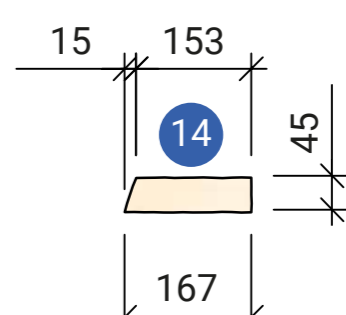

Skala 1:10

Plywood 12 mm  
L = 2400x1200

Plywood 12 mm  
L = 2400x1200

22x45 Läkt

Antal 2 st  
45x45 regel

Antal 1 st  
45x95 regel

Bakaxel  
45x95 regel

Framaxel  
45x95 regel

# Barnens byggskola Lådbil "Blixten"

Skala  
A1: 1:10  
A3: 1:20

## Lådbil "Blixten"

Skala  
A1: 1:10  
A3: 1:20