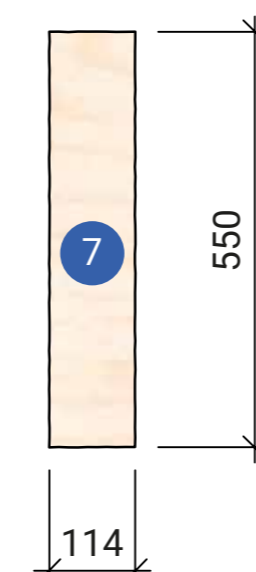

Skala 1:10

Plywood 12 mm  
L = 2400x1200

Plywood 12 mm  
L = 2400x1200

22x45 Läkt

Antal 2 st  
45x45 regel

Antal 1 st  
45x95 regel

Bakaxel  
45x95 regel

Framaxel  
45x95 regel

# Barnens byggskola Lådbil "Blixten"

Skala  
A1: 1:10  
A3: 1:20

## Lådbil "Blixten"

Skala  
A1: 1:10  
A3: 1:20