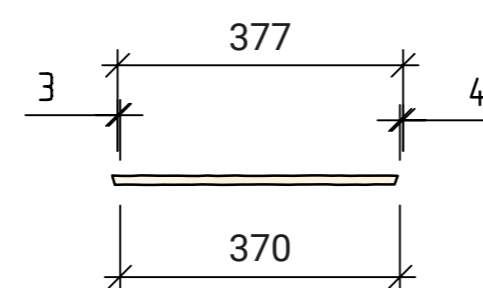

Skala 1:10

Plywood 12 mm  
L = 2400x1200

Plywood 12 mm  
L = 2400x1200

22x45 Läkt

Antal 2 st  
45x45 regel

Antal 1 st  
45x95 regel

Bakaxel  
45x95 regel

Framaxel  
45x95 regel

# Barnens byggskola Lådbil "Blixten"

Skala  
A1: 1:10  
A3: 1:20

## Lådbil "Blixten"

Skala  
A1: 1:10  
A3: 1:20