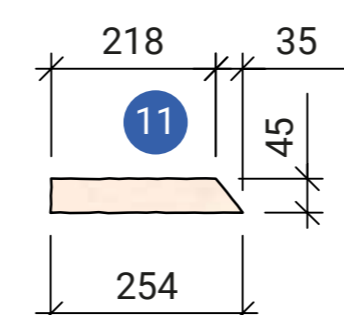

Skala 1:10

Plywood 12 mm  
L = 2400x1200

Plywood 12 mm  
L = 2400x1200

22x45 Läkt

Antal 2 st  
45x45 regel

Antal 1 st  
45x95 regel

Bakaxel  
45x95 regel

Framaxel  
45x95 regel

# Barnens byggskola Lådbil "Blixten"

Skala  
A1: 1:10  
A3: 1:20

## Lådbil "Blixten"

Skala  
A1: 1:10  
A3: 1:20