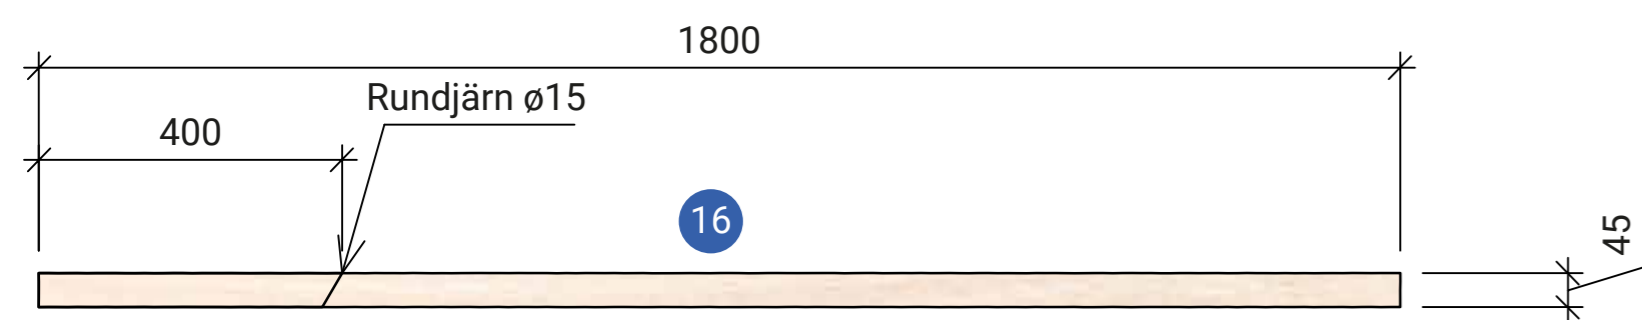

Skala 1:10

Plywood 12 mm  
L = 2400x1200

Plywood 12 mm  
L = 2400x1200

22x45 Läkt

Antal 2 st  
45x45 regel

Antal 1 st  
45x95 regel

Bakaxel  
45x95 regel

Framaxel  
45x95 regel

# Barnens byggskola Lådbil "Blixten"

Skala  
A1: 1:10  
A3: 1:20

## Lådbil "Blixten"

Skala  
A1: 1:10  
A3: 1:20