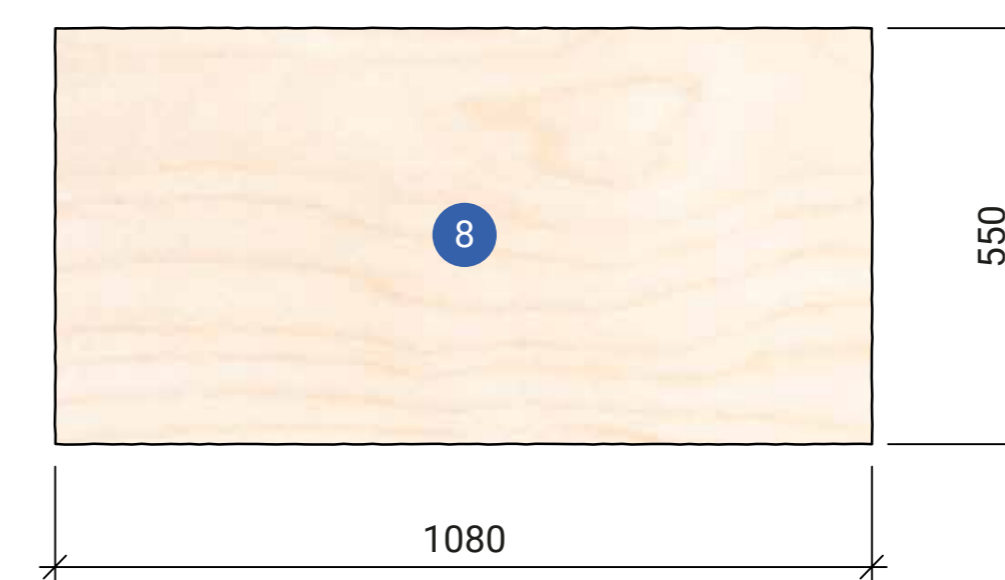

Skala 1:10

Plywood 12 mm  
L = 2400x1200

Plywood 12 mm  
L = 2400x1200

22x45 Läkt

Antal 2 st  
45x45 regel

Antal 1 st  
45x95 regel

Bakaxel  
45x95 regel

Framaxel  
45x95 regel

## Lådbil "Blixten"

Skala  
A1: 1:10  
A3: 1:20