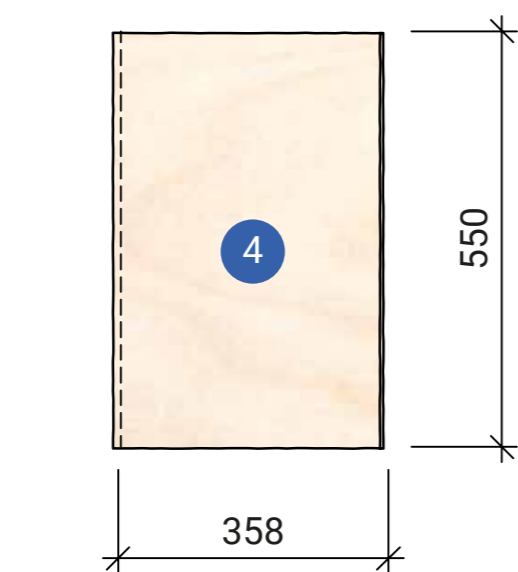

Skala 1:10

Plywood 12 mm  
L = 2400x1200

Plywood 12 mm  
L = 2400x1200

22x45 Läkt

Antal 2 st  
45x45 regel

Antal 1 st  
45x95 regel

Bakaxel  
45x95 regel

Framaxel  
45x95 regel

# Barnens byggskola Lådbil "Blixten"

Skala  
A1: 1:10  
A3: 1:20

## Lådbil "Blixten"

Skala  
A1: 1:10  
A3: 1:20