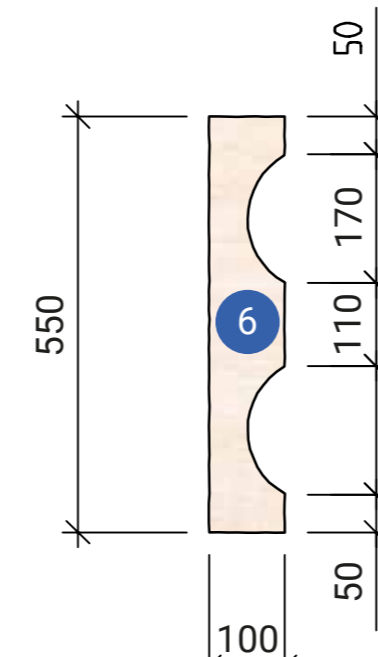

Skala 1:10

Plywood 12 mm  
L = 2400x1200

Plywood 12 mm  
L = 2400x1200

22x45 Läkt

Antal 2 st  
45x45 regel

Antal 1 st  
45x95 regel

Bakaxel  
45x95 regel

Framaxel  
45x95 regel

# Barnens byggskola Lådbil "Blixten"

Skala  
A1: 1:10  
A3: 1:20

## Lådbil "Blixten"

Skala  
A1: 1:10  
A3: 1:20