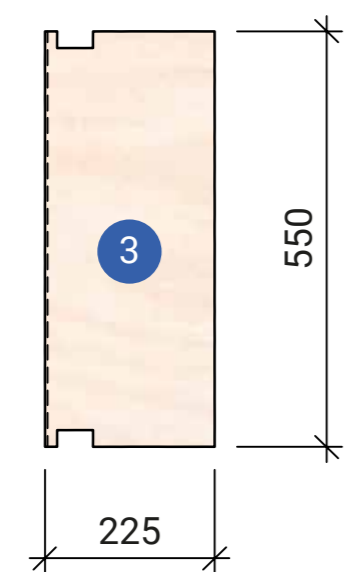

Skala 1:10

Plywood 12 mm  
L = 2400x1200

Plywood 12 mm  
L = 2400x1200

22x45 Läkt

Antal 2 st  
45x45 regel

Antal 1 st  
45x95 regel

Bakaxel  
45x95 regel

Framaxel  
45x95 regel

# Barnens byggskola Lådbil "Blixten"

Skala  
A1: 1:10  
A3: 1:20

## Lådbil "Blixten"

Skala  
A1: 1:10  
A3: 1:20