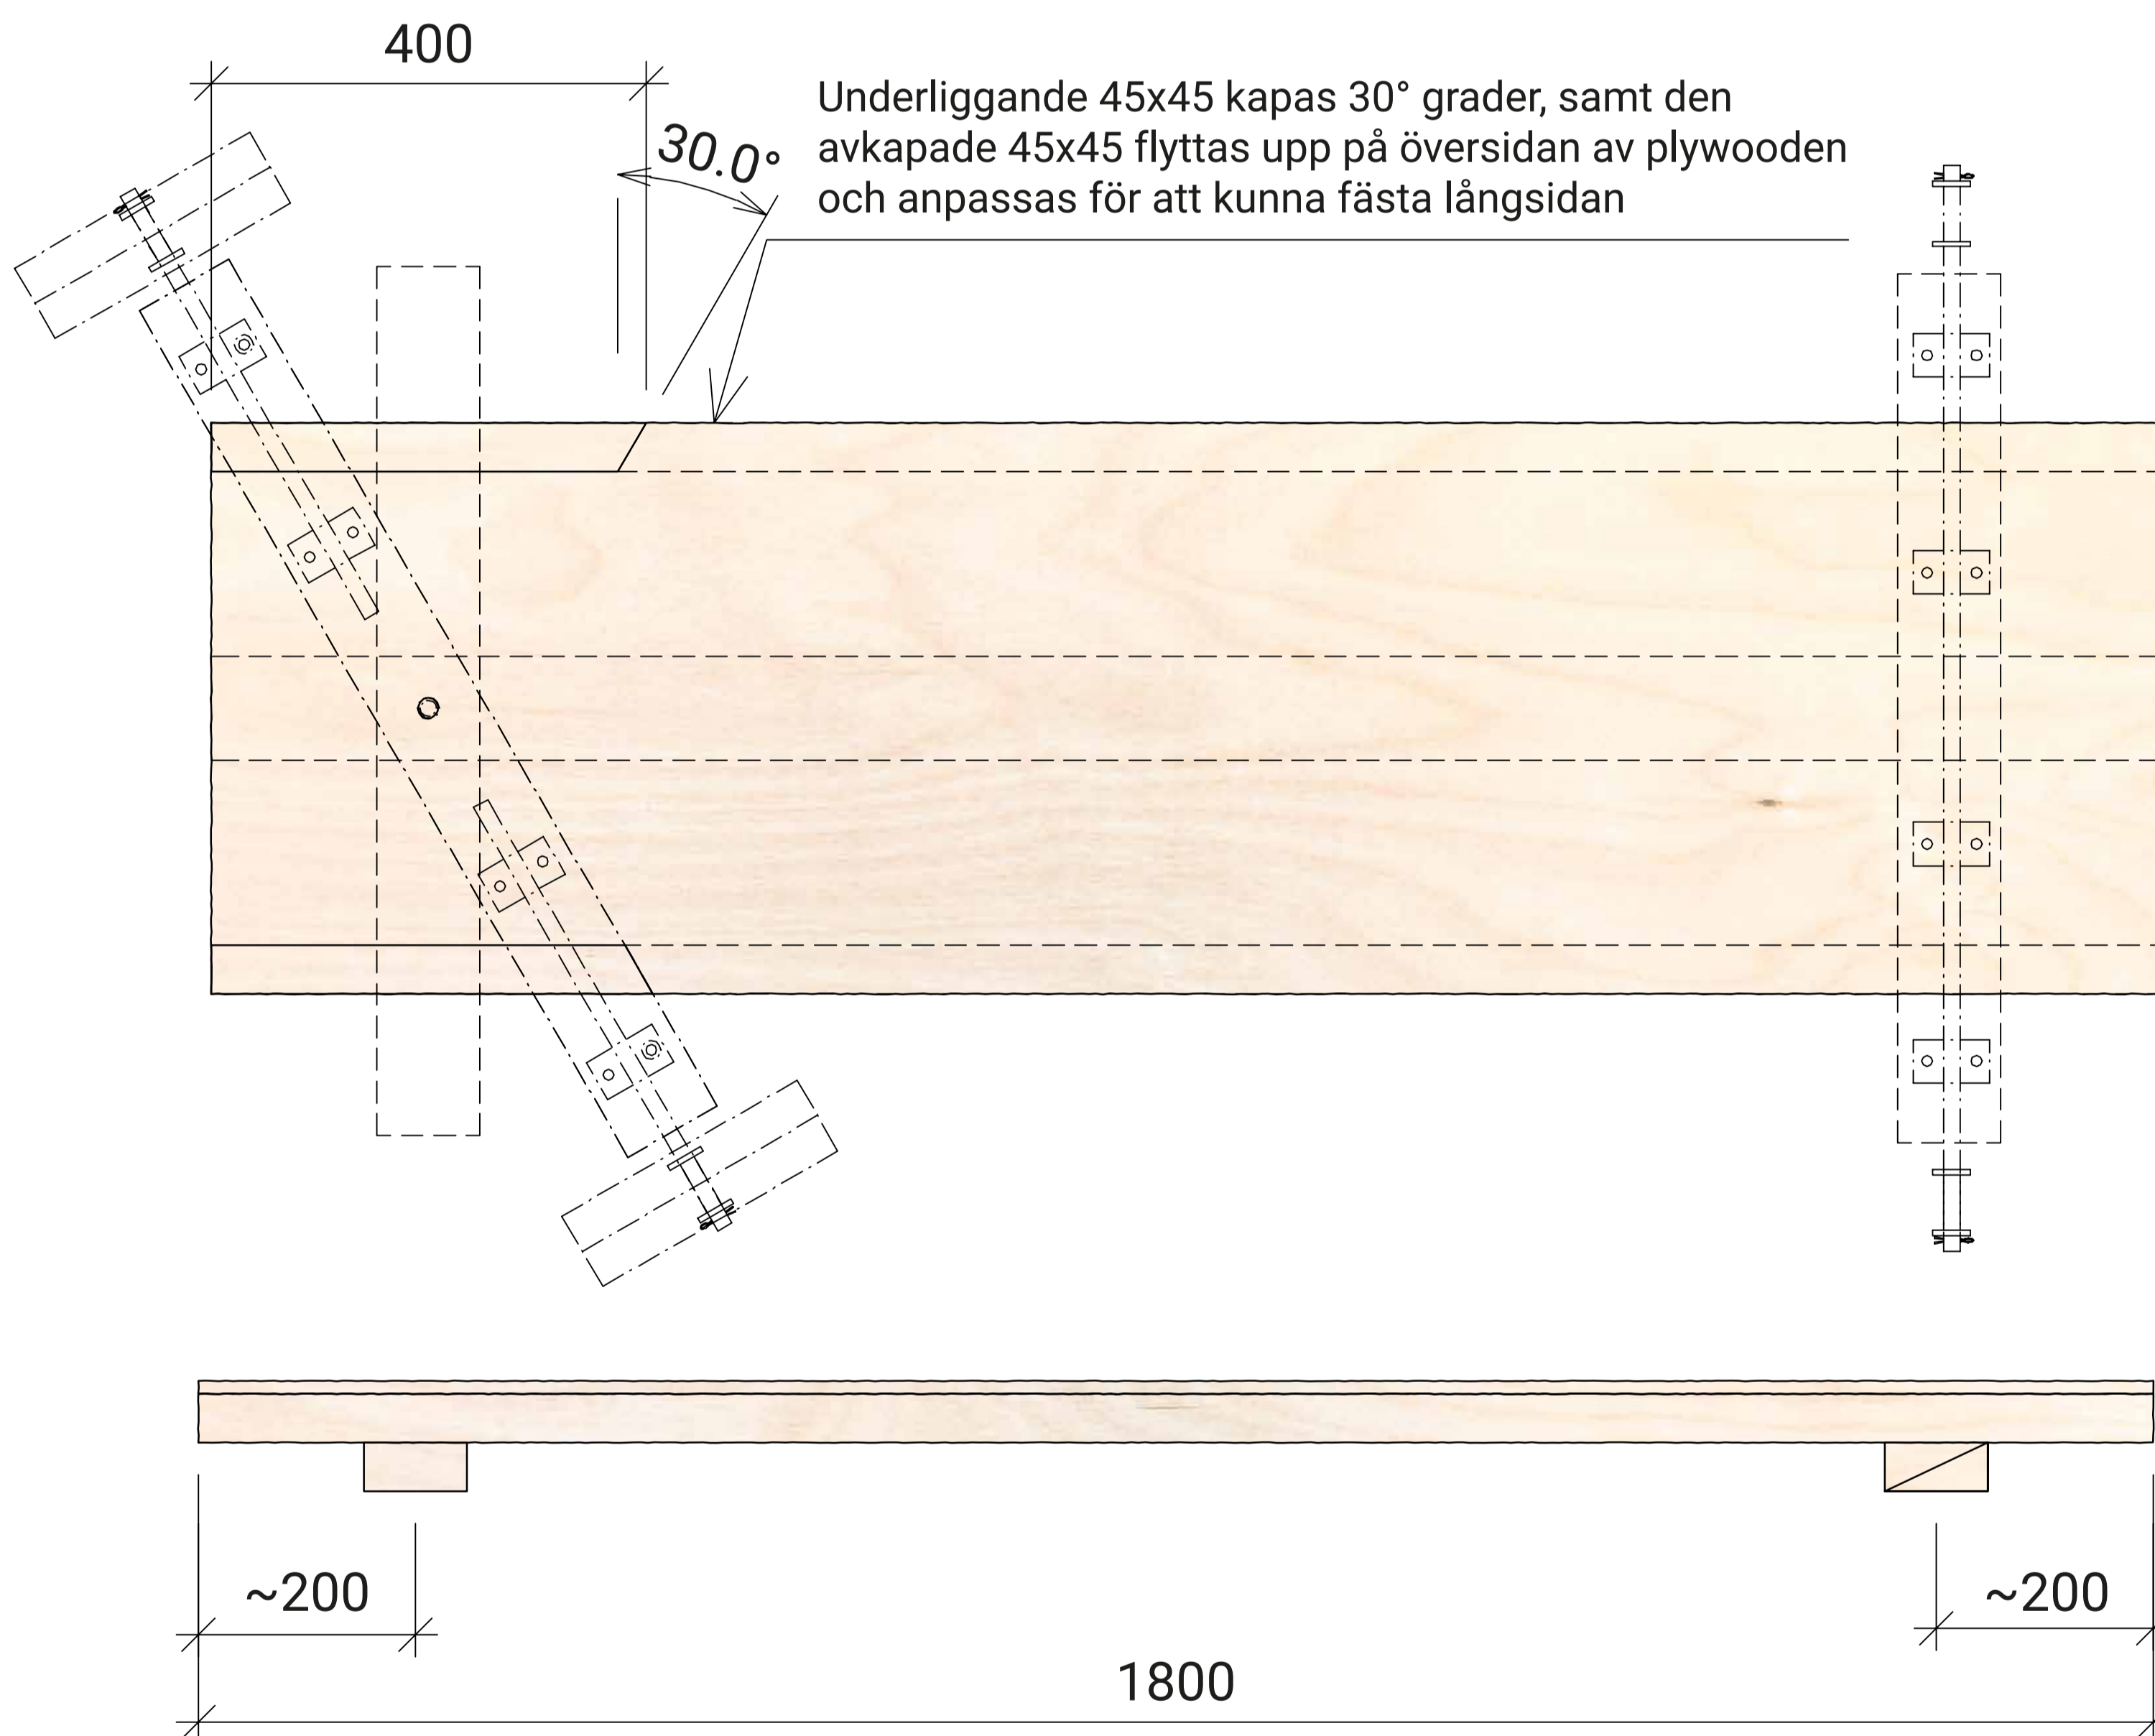

Barnens byggskola

Lådbil "Blixten"

Skala
A1: 1:10
A3: 1:20