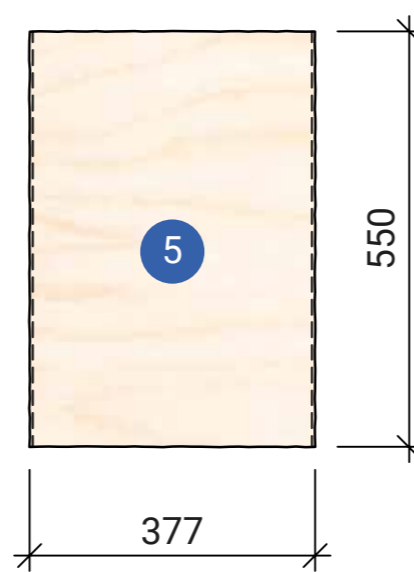

Skala 1:10

Plywood 12 mm  
L = 2400x1200

Plywood 12 mm  
L = 2400x1200

22x45 Läkt

Antal 2 st  
45x45 regel

Antal 1 st  
45x95 regel

Bakaxel  
45x95 regel

Framaxel  
45x95 regel

# Barnens byggskola Lådbil "Blixten"

Skala  
A1: 1:10  
A3: 1:20

## Lådbil "Blixten"

Skala  
A1: 1:10  
A3: 1:20