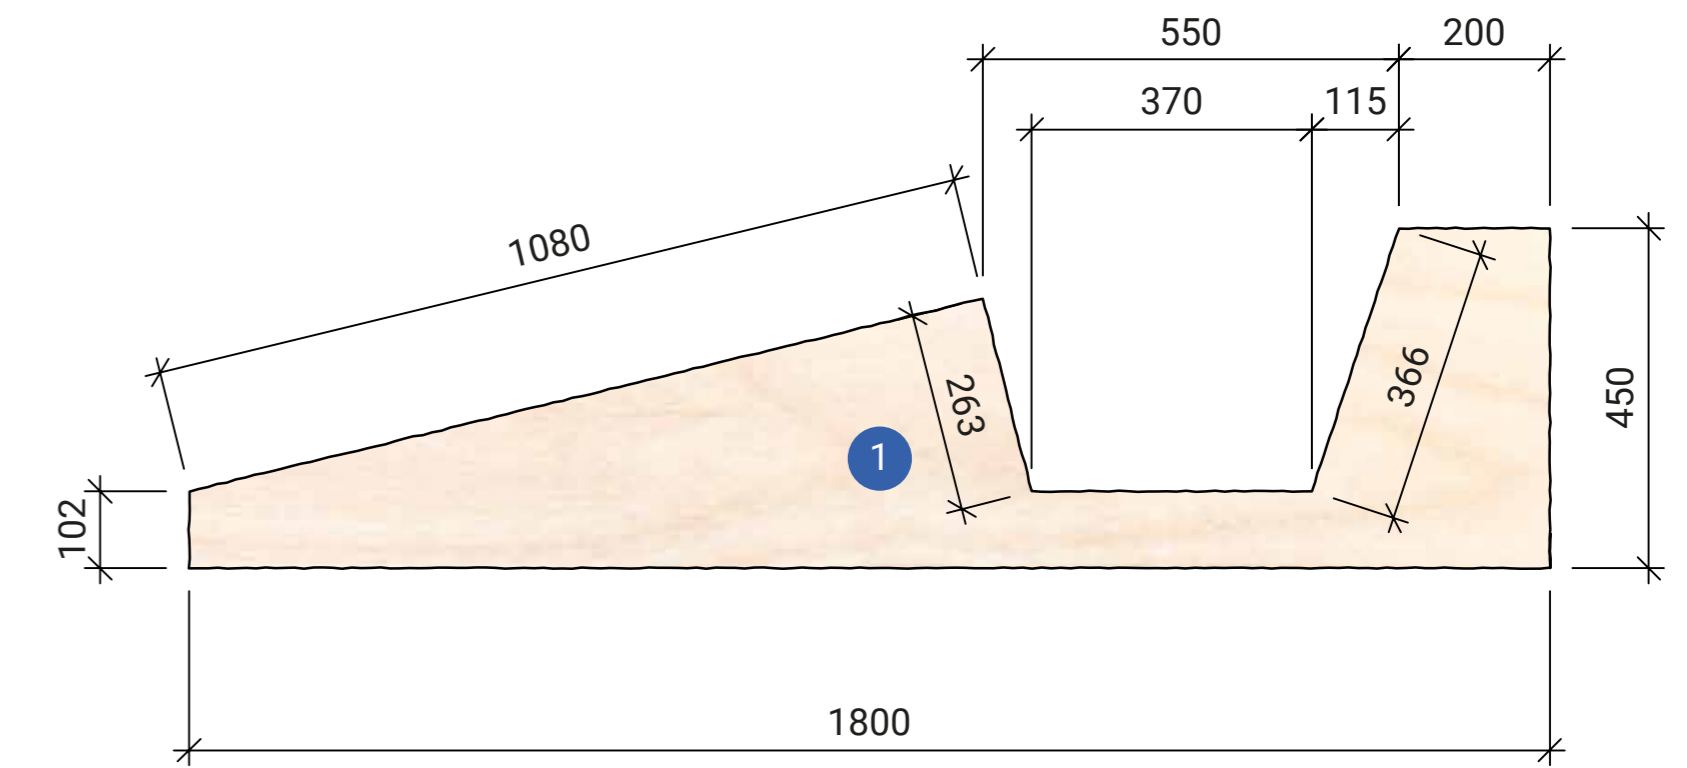

Skala 1:10

Plywood 12 mm  
L = 2400x1200

Plywood 12 mm  
L = 2400x1200

22x45 Läkt

Antal 2 st  
45x45 regel

Antal 1 st  
45x95 regel

Bakaxel  
45x95 regel

Framaxel  
45x95 regel

# Barnens byggskola Lådbil "Blixten"

Skala  
A1: 1:10  
A3: 1:20

## Lådbil "Blixten"

Skala  
A1: 1:10  
A3: 1:20