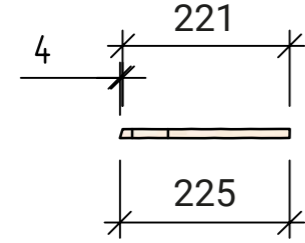

Skala 1:10

Plywood 12 mm  
L = 2400x1200

Plywood 12 mm  
L = 2400x1200

22x45 Läkt

Antal 2 st  
45x45 regel

Antal 1 st  
45x95 regel

Bakaxel  
45x95 regel

Framaxel  
45x95 regel

# Barnens byggskola Lådbil "Blixten"

Skala  
A1: 1:10  
A3: 1:20

## Lådbil "Blixten"

Skala  
A1: 1:10  
A3: 1:20