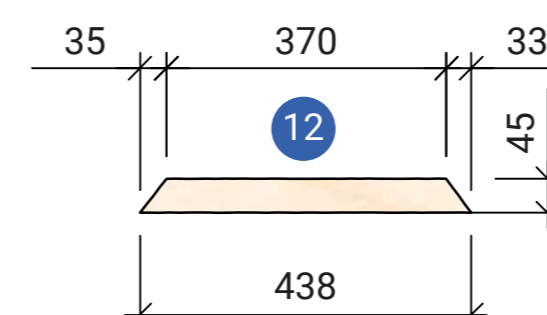

Skala 1:10

Plywood 12 mm  
L = 2400x1200

Plywood 12 mm  
L = 2400x1200

22x45 Läkt

Antal 2 st  
45x45 regel

Antal 1 st  
45x95 regel

Bakaxel  
45x95 regel

Framaxel  
45x95 regel

# Barnens byggskola Lådbil "Blixten"

Skala  
A1: 1:10  
A3: 1:20

## Lådbil "Blixten"

Skala  
A1: 1:10  
A3: 1:20