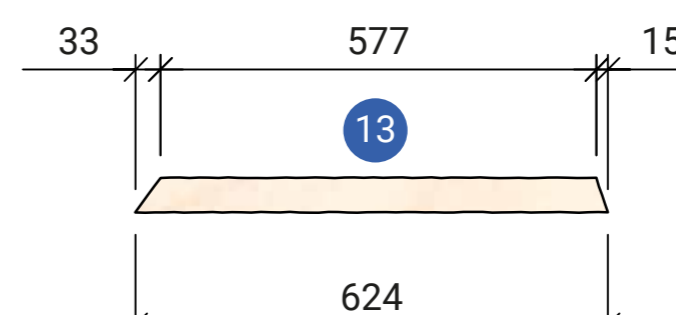

Skala 1:10

Plywood 12 mm  
L = 2400x1200

Plywood 12 mm  
L = 2400x1200

22x45 Läkt

Antal 2 st  
45x45 regel

Antal 1 st  
45x95 regel

Bakaxel  
45x95 regel

Framaxel  
45x95 regel

## Lådbil "Blixten"

Skala  
A1: 1:10  
A3: 1:20