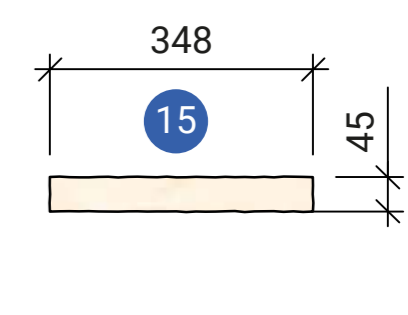

Skala 1:10

Plywood 12 mm  
L = 2400x1200

Plywood 12 mm  
L = 2400x1200

22x45 Läkt

Antal 2 st  
45x45 regel

Antal 1 st  
45x95 regel

Bakaxel  
45x95 regel

Framaxel  
45x95 regel

# Barnens byggskola Lådbil "Blixten"

Skala  
A1: 1:10  
A3: 1:20

## Lådbil "Blixten"

Skala  
A1: 1:10  
A3: 1:20