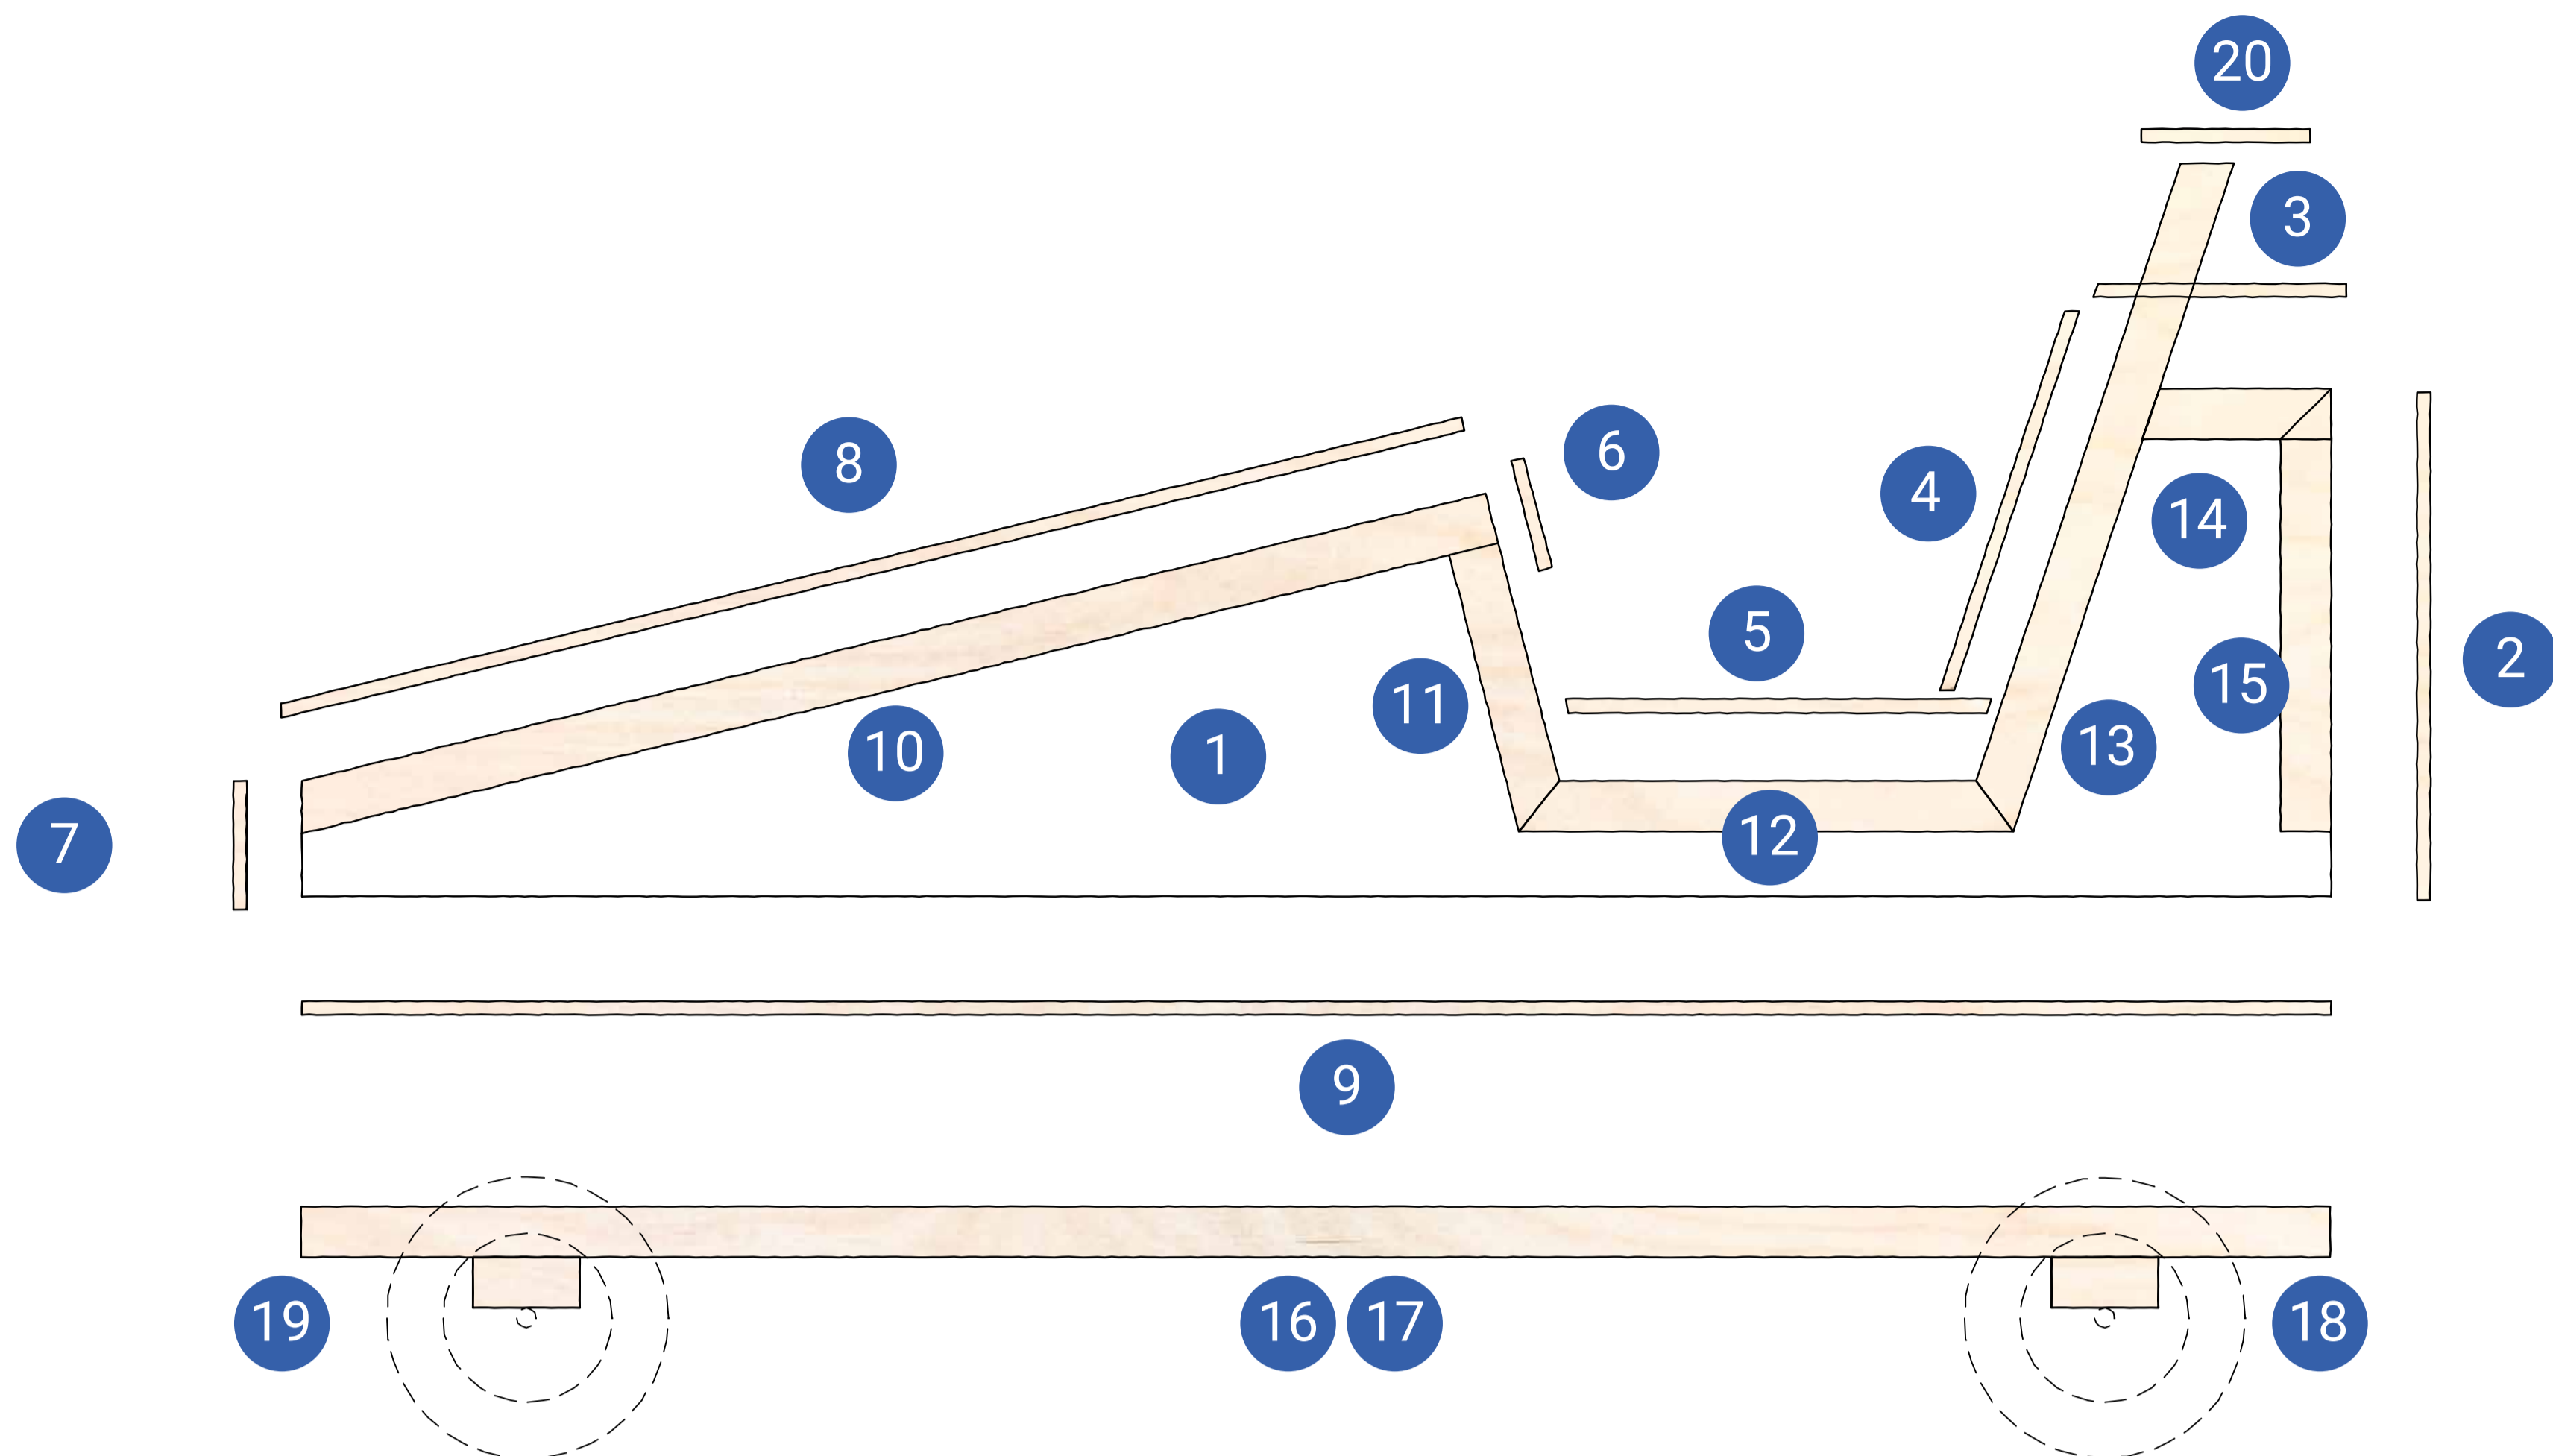

Skala 1:10

Plywood 12 mm  
L = 2400x1200

Plywood 12 mm  
L = 2400x1200

22x45 Läkt

Antal 2 st  
45x45 regel

Antal 1 st  
45x95 regel

Bakaxel  
45x95 regel

Framaxel  
45x95 regel

# Barnens byggskola Lådbil "Blixten"

Skala  
A1: 1:10  
A3: 1:20

## Lådbil "Blixten"

Skala  
A1: 1:10  
A3: 1:20