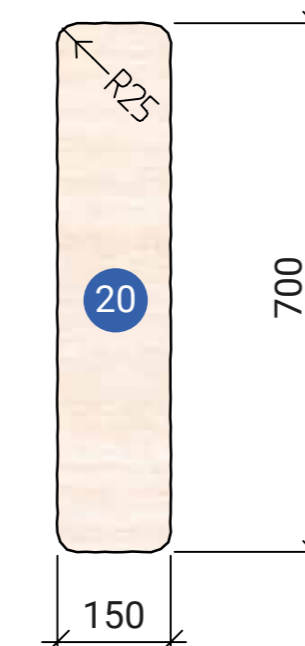

Skala 1:10

Plywood 12 mm  
L = 2400x1200

Plywood 12 mm  
L = 2400x1200

22x45 Läkt

Antal 2 st  
45x45 regel

Antal 1 st  
45x95 regel

Bakaxel  
45x95 regel

Framaxel  
45x95 regel

# Barnens byggskola Lådbil "Blixten"

Skala  
A1: 1:10  
A3: 1:20

## Lådbil "Blixten"

Skala  
A1: 1:10  
A3: 1:20